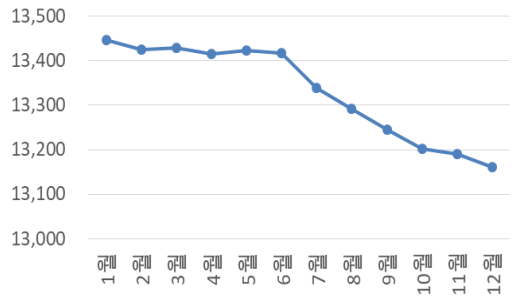

2024년 상반기 주민등록 인구현황

총인구	총세대	인구증감	남성
51,376명	27,499세대	2023 대비 $\Delta 374$ 명	25,704명 (50.1%)
여성	출생	사망	혼인
25,672명 (49.9%)	187명	376명	118건

- 2023년 합계출산율 : 1.65(전국 1위, 5년 연속)
※ 한 여자가 가임기간(15~49세)에 낳을 것으로 기대되는 평균 출생아 수
- 자연감소(출생(187)-사망(376)) : $\Delta 189$ 명

※ 2023년 12월(총 51,750명) 대비 2024년 6월 읍면 증감현황

인구증감요인

구분	증가(+) 요인		감소(-) 요인		증 감
계	2,522명		2,896명		$\Delta 374$ 명
자연인구	출생	187명	사망	376명	$\Delta 189$ 명
전입·출	타시군 전입	2,315명	타시군 전출	2,514명	$\Delta 199$ 명
기타	등록, 국외 등	20명	해외이주·말소	6명	14명

연령구조별 인구 현황

(단위 : 명)

연령별 인구 현황

청년 인구 현황

연도별(2019 ~ 2023)

월별(2023.1 ~ 12)

연령계층별

구분		전 체	18~24세	25~29세	30~34세	35~39세	40~45세
인구수	2023년	13,161	2,918	2,300	2,224	2,281	3,438
	2024년	12,880	2,772	2,249	2,224	2,239	3,396
증감		△281	△146	△51	-	△42	△42

혼인건수

구분	계	1월	2월	3월	4월	5월	6월	7월	8월	9월	10월	11월	12월
2023	177	18	24	20	9	17	9	12	10	5	14	21	18
2024	118	17	21	19	22	21	18						