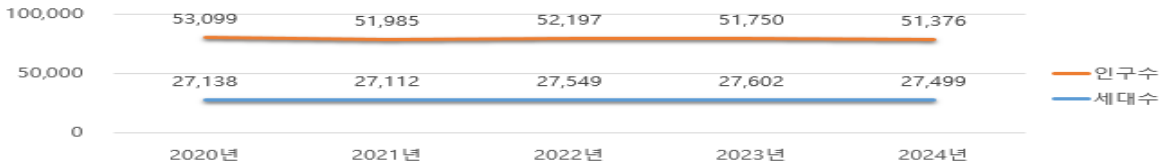

2024년 상반기 주민등록 인구현황

총인구	총세대	인구증감	남성
51,376명	27,499세대	2023 대비 $\Delta 374$명	25,704명 (50.1%)
여성	출생	사망	혼인
25,672명 (49.9%)	187명	376명	118건

- 2023년 합계출산율 : 1.65(전국 1위, 5년 연속)
  ※ 한 여자가 가임기간(15~49세)에 낳을 것으로 기대되는 평균 출생아 수
- 자연감소(출생(187)-사망(376)) : $\Delta 189$ 명

최근 5년간 인구 추이

인구수 읍·면 현황

(단위 : 명)

구분	계	영광읍	백수읍	홍농읍	대마면	묘량면	불갑면	군서면	군남면	염산면	법성면	낙월면
인구	51,376	21,864	4,417	6,652	1,571	1,694	1,410	2,229	2,251	3,834	4,841	613
증감	$\Delta 374$	$\Delta 258$	$\Delta 42$	$\Delta 47$	$\Delta 38$	$\Delta 8$	18	14	$\Delta 11$	$\Delta 6$	$\Delta 2$	6

※ 2023년 12월(총 51,750명) 대비 2024년 6월 읍면 증감현황

인구증감요인

구분	증가(+) 요인		감소(-) 요인		증 감
계	2,522명		2,896명		$\Delta 374$명
자연인구	출생	187명	사망	376명	$\Delta 189$명
전입·출	타시군 전입	2,315명	타시군 전출	2,514명	$\Delta 199$명
기타	등록, 국외 등	20명	해외이주·말소	6명	14명