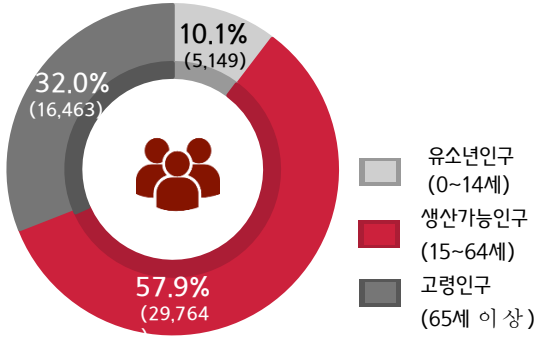

2024년 상반기 주민등록 인구현황

총인구	총세대	인구증감	남성
51,376명	27,499세대	2023 대비 $\Delta 374$ 명	25,704명 (50.1%)
여성	출생	사망	혼인
25,672명 (49.9%)	187명	376명	118건

- 2023년 합계출산율 : 1.65(전국 1위, 5년 연속)
※ 한 여자가 가임기간(15~49세)에 낳을 것으로 기대되는 평균 출생아 수
- 자연감소(출생(187)-사망(376)) : $\Delta 189$ 명

최근 5년간 인구 추이

인구수 읍·면 현황

(단위 : 명)

구분	계	영광읍	백수읍	홍농읍	대마면	묘량면	불갑면	군서면	군남면	염산면	법성면	낙월면
인구	51,376	21,864	4,417	6,652	1,571	1,694	1,410	2,229	2,251	3,834	4,841	613
증감	$\Delta 374$	$\Delta 258$	$\Delta 42$	$\Delta 47$	$\Delta 38$	$\Delta 8$	18	14	$\Delta 11$	$\Delta 6$	$\Delta 2$	6

※ 2023년 12월(총 51,750명) 대비 2024년 6월 읍면 증감현황

인구증감요인

구분	증가(+) 요인		감소(-) 요인		증 감
계	2,522명		2,896명		$\Delta 374$ 명
자연인구	출생	187명	사망	376명	$\Delta 189$ 명
전입·출	타시군 전입	2,315명	타시군 전출	2,514명	$\Delta 199$ 명
기타	등록, 국외 등	20명	해외이주·말소	6명	14명

연령구조별 인구 현황

(단위 : 명)

연령별 인구 현황

청년 인구 현황

연도별(2019 ~ 2023)

월별(2023.1 ~ 12)

연령계층별

구분		전 체	18~24세	25~29세	30~34세	35~39세	40~45세
인구수	2023년	13,161	2,918	2,300	2,224	2,281	3,438
	2024년	12,880	2,772	2,249	2,224	2,239	3,396
증감		△281	△146	△51	-	△42	△42