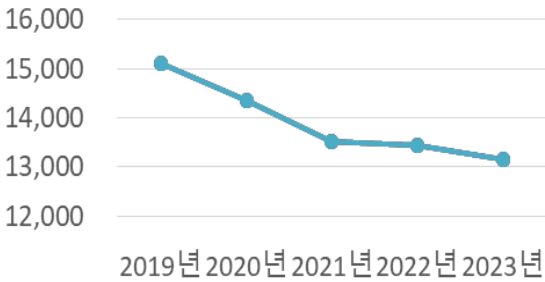

2024년 상반기 주민등록 인구현황

총인구	총세대	인구증감	남성
51,376명	27,499세대	2023 대비 $\Delta 374$ 명	25,704명 (50.1%)
여성	출생	사망	혼인
25,672명 (49.9%)	187명	376명	118건

- 2023년 합계출산율 : 1.65(전국 1위, 5년 연속)
※ 한 여자가 가임기간(15~49세)에 낳을 것으로 기대되는 평균 출생아 수
- 자연감소(출생(187)-사망(376)) : $\Delta 189$ 명

※ 2023년 12월(총 51,750명) 대비 2024년 6월 읍면 증감현황

인구증감요인

구분	증가(+) 요인		감소(-) 요인		증 감
계	2,522명		2,896명		$\Delta 374$ 명
자연인구	출생	187명	사망	376명	$\Delta 189$ 명
전입·출	타시군 전입	2,315명	타시군 전출	2,514명	$\Delta 199$ 명
기타	등록, 국외 등	20명	해외이주·말소	6명	14명

연령구조별 인구 현황

(단위 : 명)

연령별 인구 현황

청년 인구 현황

연도별(2019 ~ 2023)

월별(2023.1 ~ 12)

연령계층별

구분		전 체	18~24세	25~29세	30~34세	35~39세	40~45세
인구수	2023년	13,161	2,918	2,300	2,224	2,281	3,438
	2024년	12,880	2,772	2,249	2,224	2,239	3,396
증감		△281	△146	△51	-	△42	△42

혼인건수

구분	계	1월	2월	3월	4월	5월	6월	7월	8월	9월	10월	11월	12월
2023	177	18	24	20	9	17	9	12	10	5	14	21	18
2024	118	17	21	19	22	21	18						