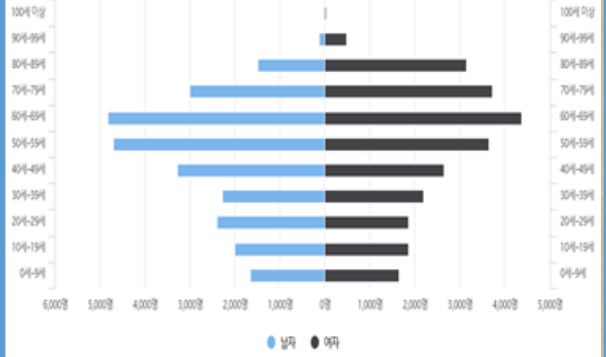

2024년 상반기 주민등록 인구현황

총인구	총세대	인구증감	남성
51,376명	27,499세대	2023 대비 $\Delta 374$ 명	25,704명 (50.1%)
여성	출생	사망	혼인
25,672명 (49.9%)	187명	376명	118건

- 2023년 합계출산율 : 1.65(전국 1위, 5년 연속)
※ 한 여자가 가임기간(15~49세)에 낳을 것으로 기대되는 평균 출생아 수
- 자연감소(출생(187)-사망(376)) : $\Delta 189$ 명

※ 2023년 12월(총 51,750명) 대비 2024년 6월 읍면 증감현황

인구증감요인

구분	증가(+) 요인		감소(-) 요인		증 감
계	2,522명		2,896명		$\Delta 374$ 명
자연인구	출생	187명	사망	376명	$\Delta 189$ 명
전입·출	타시군 전입	2,315명	타시군 전출	2,514명	$\Delta 199$ 명
기타	등록, 국외 등	20명	해외이주·말소	6명	14명

연령구조별 인구 현황

(단위 : 명)

연령별 인구 현황

청년 인구 현황

연도별(2019 ~ 2023)

월별(2023.1 ~ 12)

연령계층별

구분		전 체	18~24세	25~29세	30~34세	35~39세	40~45세
인구수	2023년	13,161	2,918	2,300	2,224	2,281	3,438
	2024년	12,880	2,772	2,249	2,224	2,239	3,396
증감		△281	△146	△51	-	△42	△42